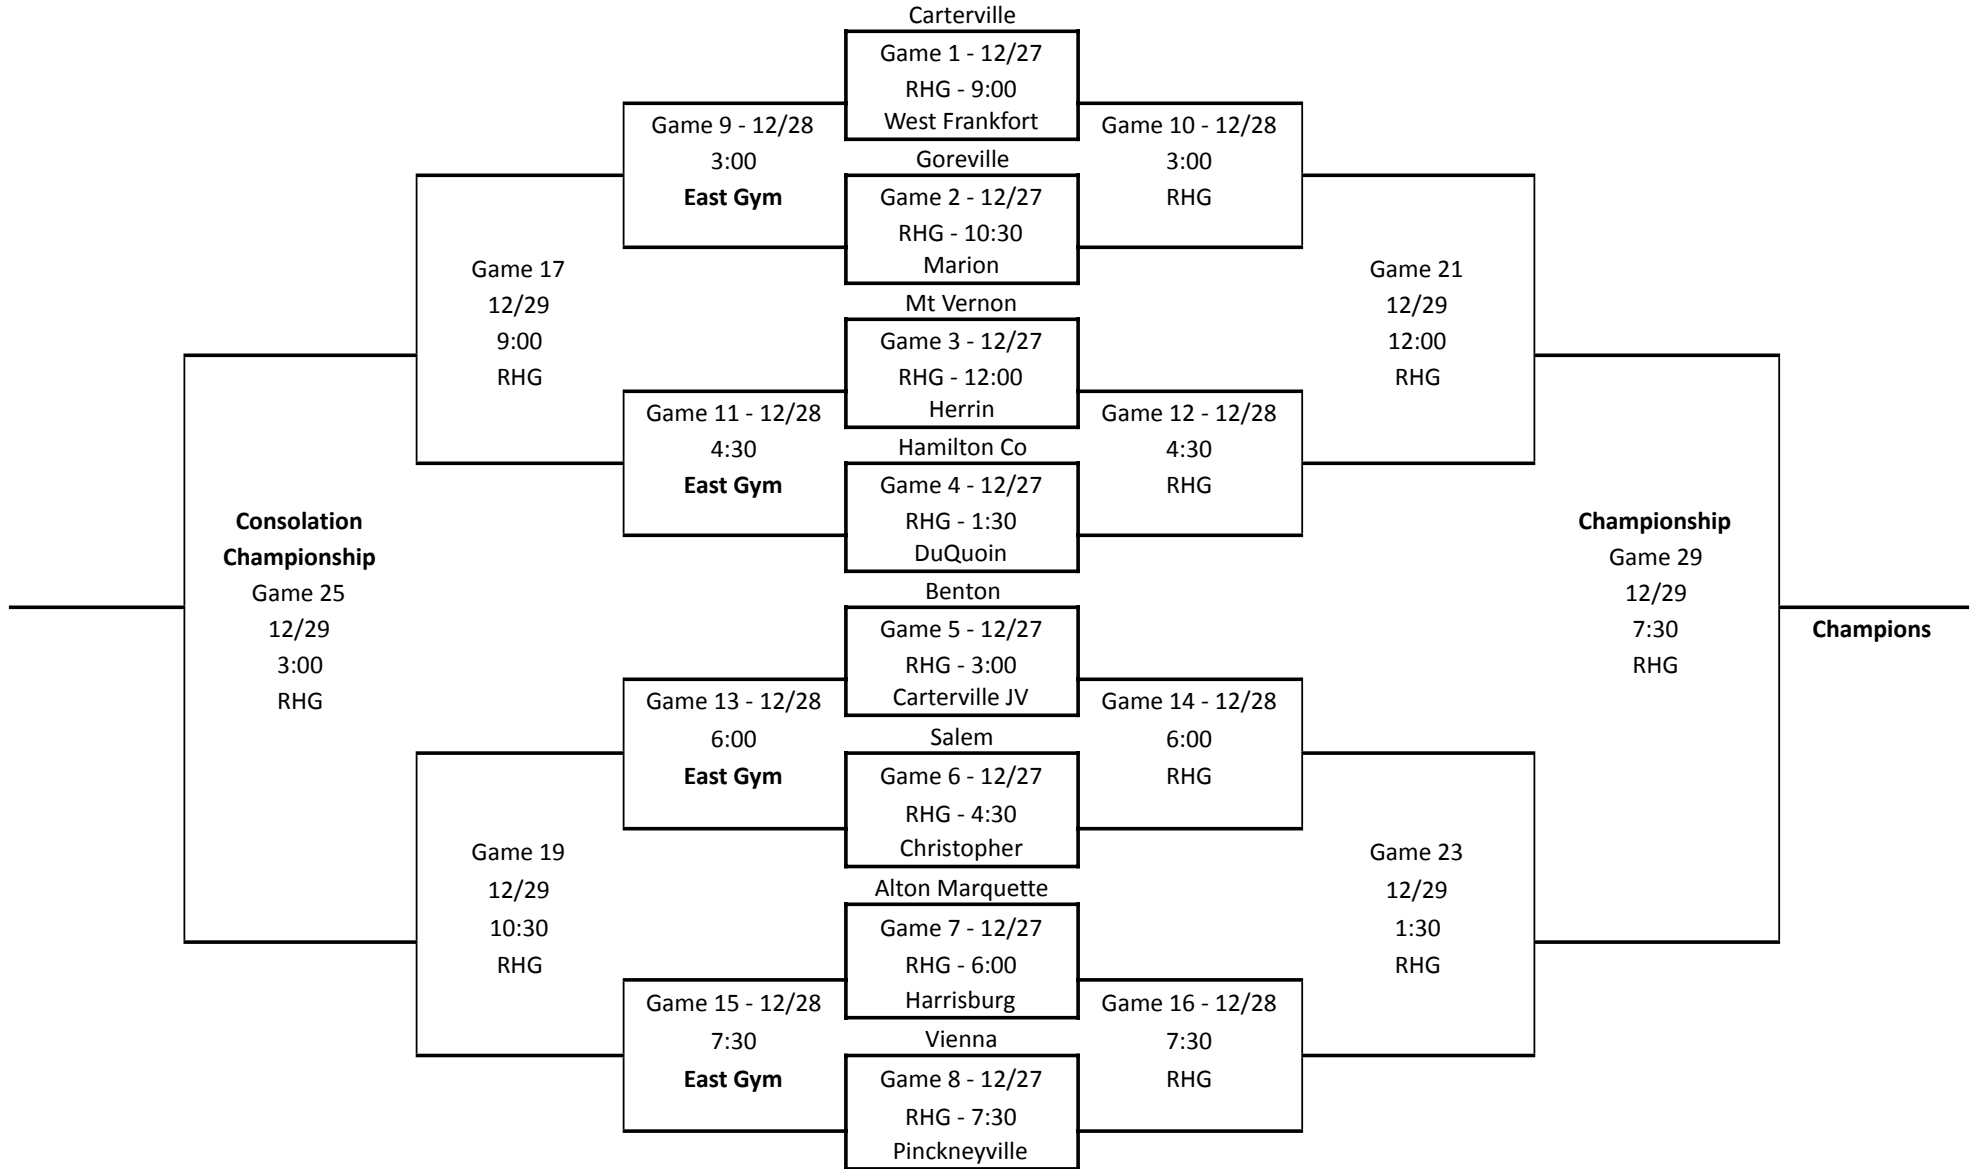

000000Benton Christmas Classic December 27-29, 2021

000000Benton Christmas Classic December 27-29, 2021